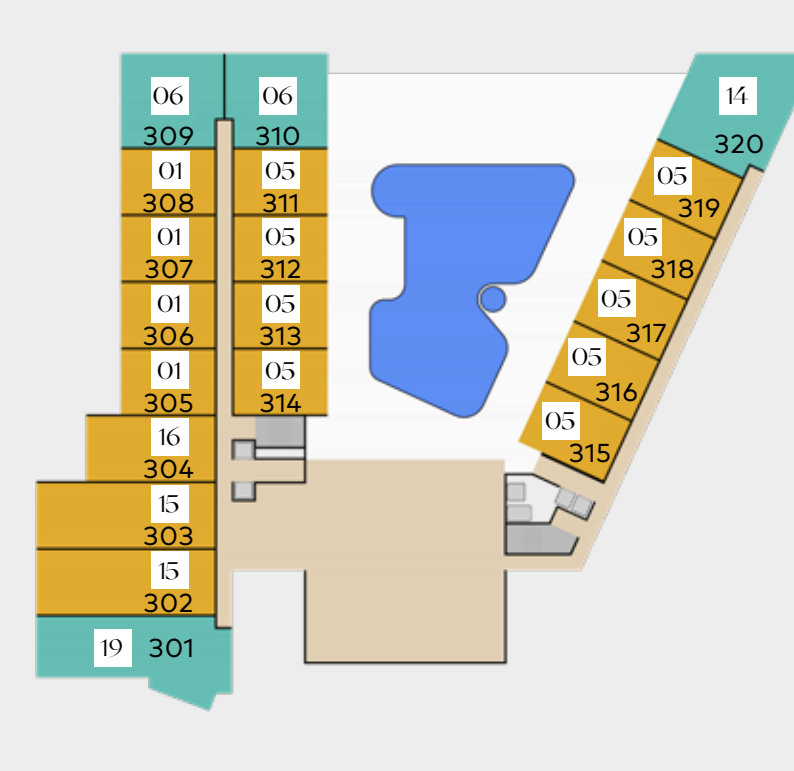

123,1 m²

Toplam Kullanım Alanı:

297,9 m²

3. BODRUM KAT

2. BODRUM KAT

1. BODRUM KAT

ZEMİN KAT

1. KAT

2. KAT

3. KAT

4. KAT

5. KAT

6. KAT

Kadınlar Denizi'nin göz alıcı atmosferinde
benzersiz yaşamın ayrıcalıklarıyla
tanışmaya
hazır mısınız?

AL

MAXX LIFE