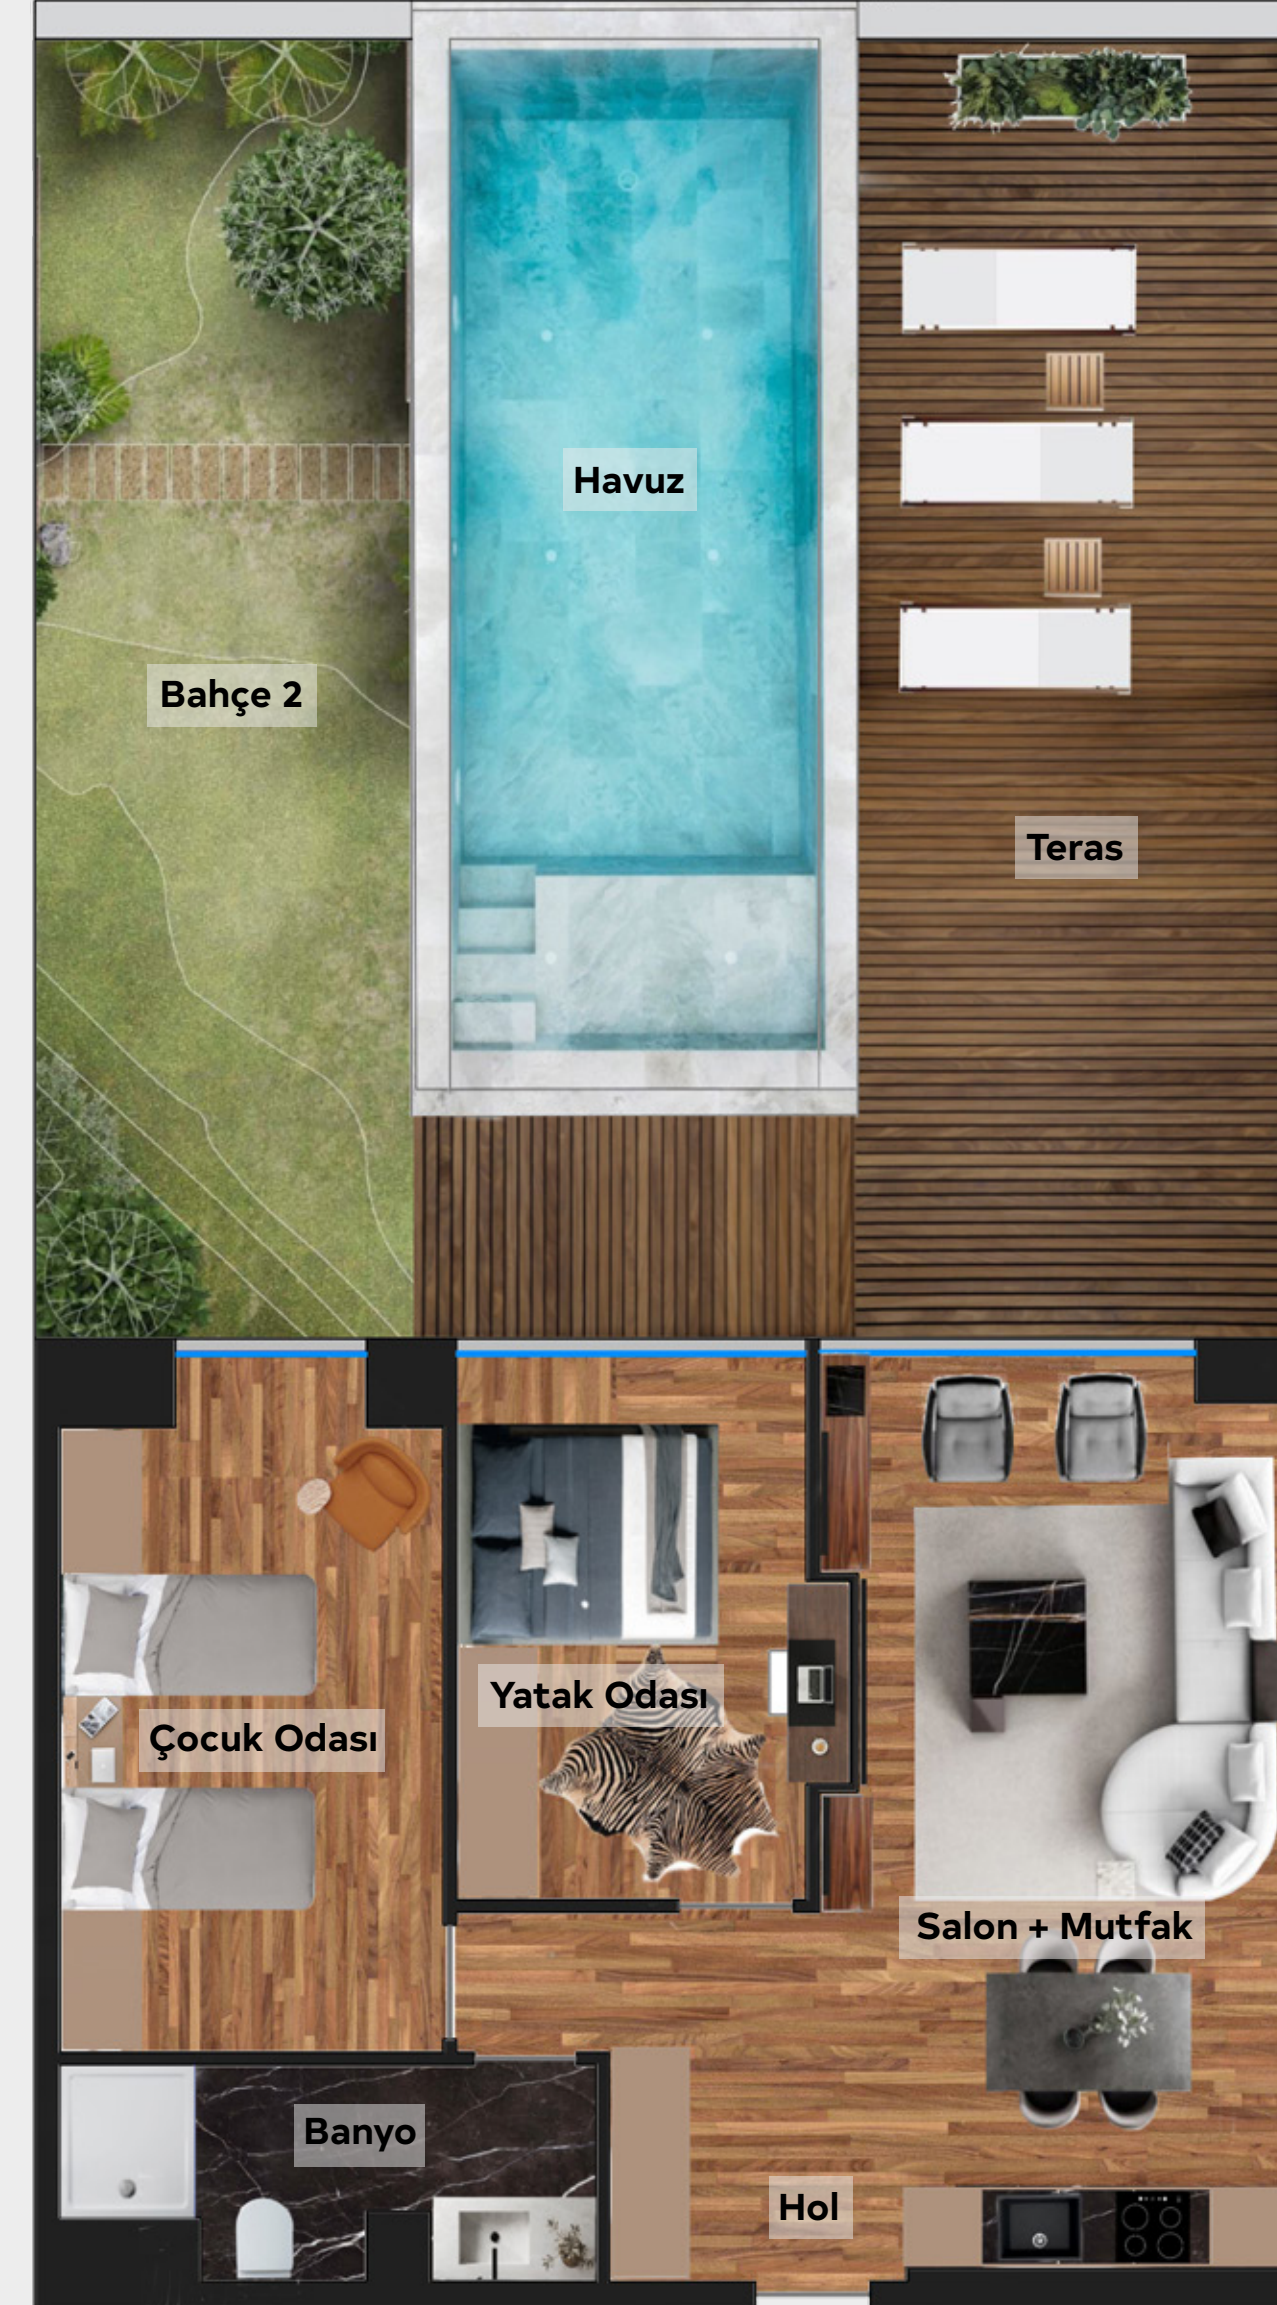

18
BH2+1
Tip B

Salon + Mutfak: 32,8 m²
Yatak Odası: 12,9 m²
Çocuk Odası: 15 m²
Banyo: 6,6 m²
Teras: 39,9 m²
Bahçe: 31 m²
Havuz: 32,6 m²

Brüt Kapalı Alan:

75 m²

Toplam Kullanım Alanı:

178,4 m²