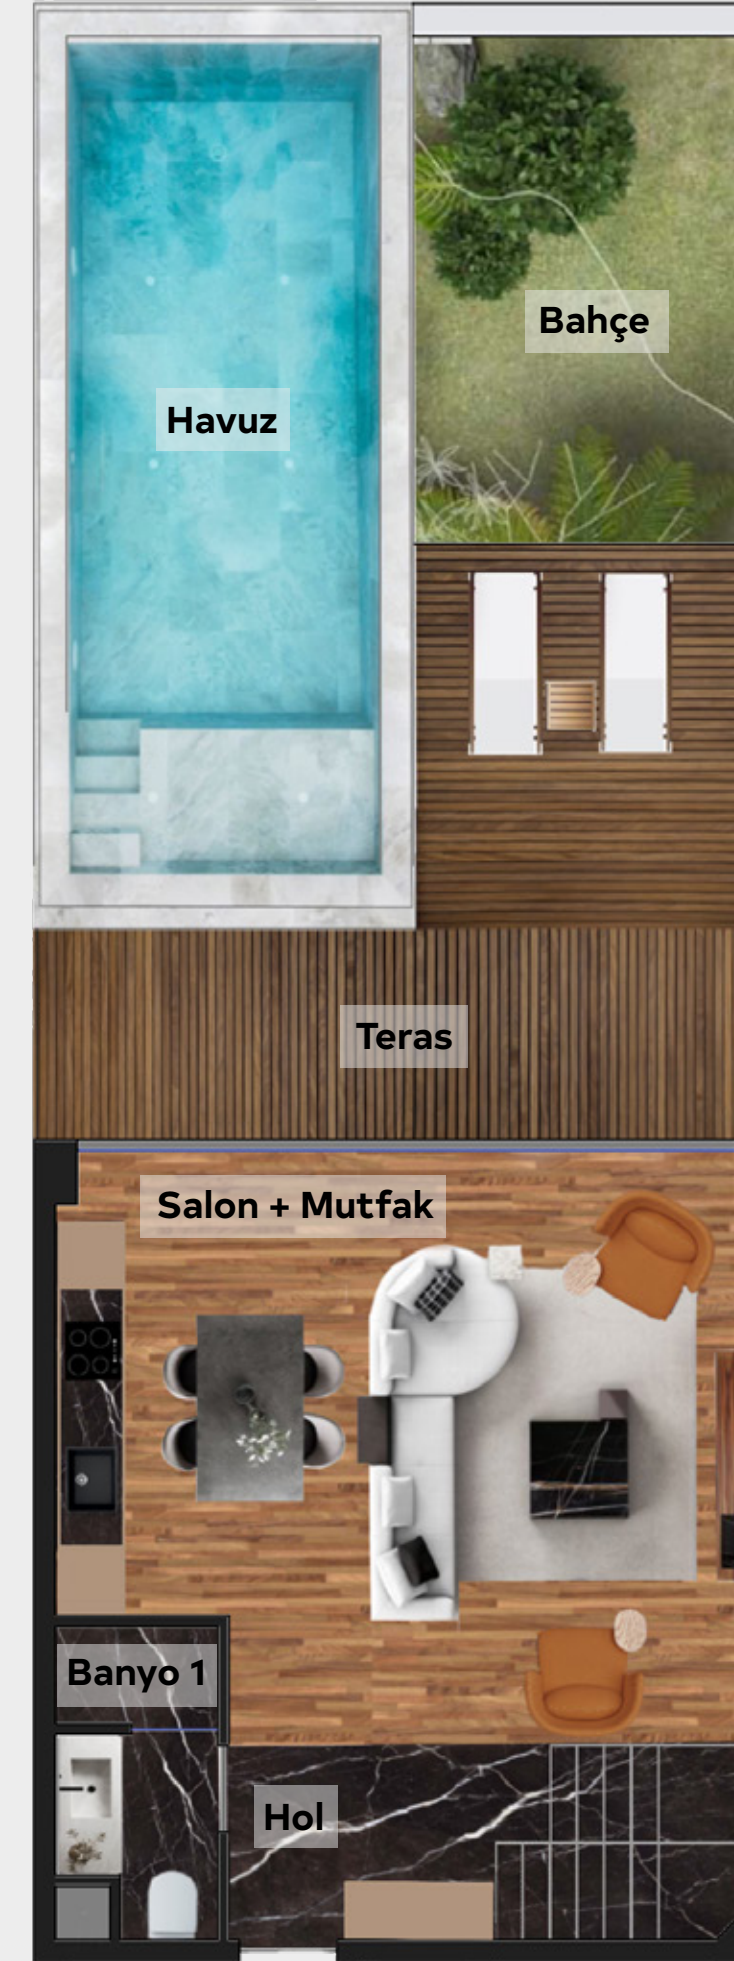

19

BH2+1 Tip C

Salon + Mutfak: 33,2 m²

Yatak Odası: 14,7 m²

Çocuk Odası: 11,3 m²

Banyo: 4,7 m²

Balkon / Teras: 12,6 m²

Bahçe: 51 m²

Brüt Kapalı Alan:

71,4 m²

Toplam Kullanım Alanı:

135 m²

20