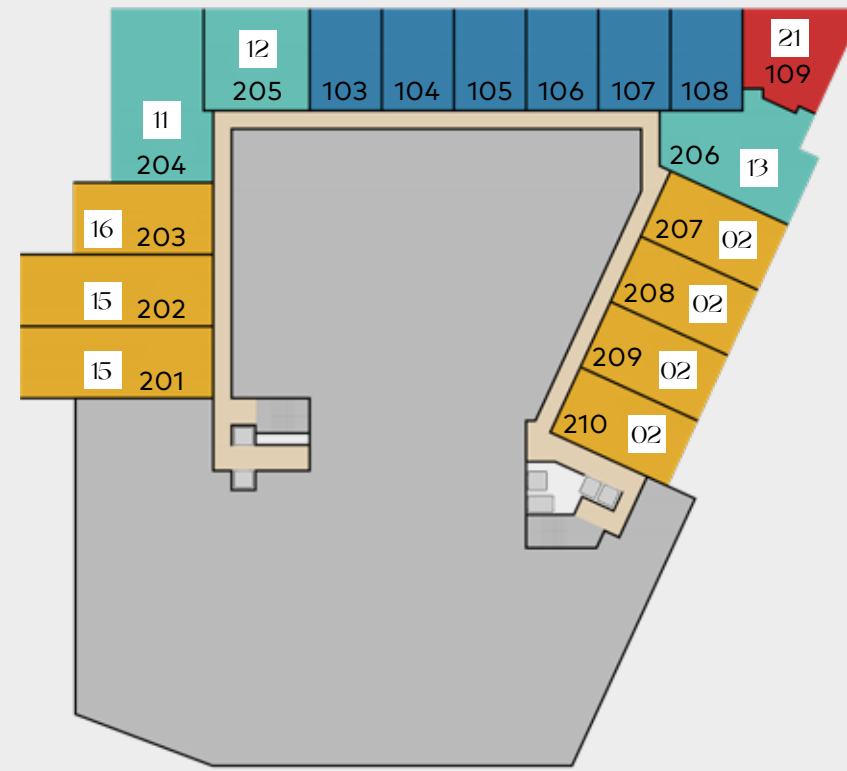

123,1 m²

Toplam Kullanım Alanı:

297,9 m²

3. BODRUM KAT

2. BODRUM KAT

1. BODRUM KAT

ZEMİN KAT

1. KAT