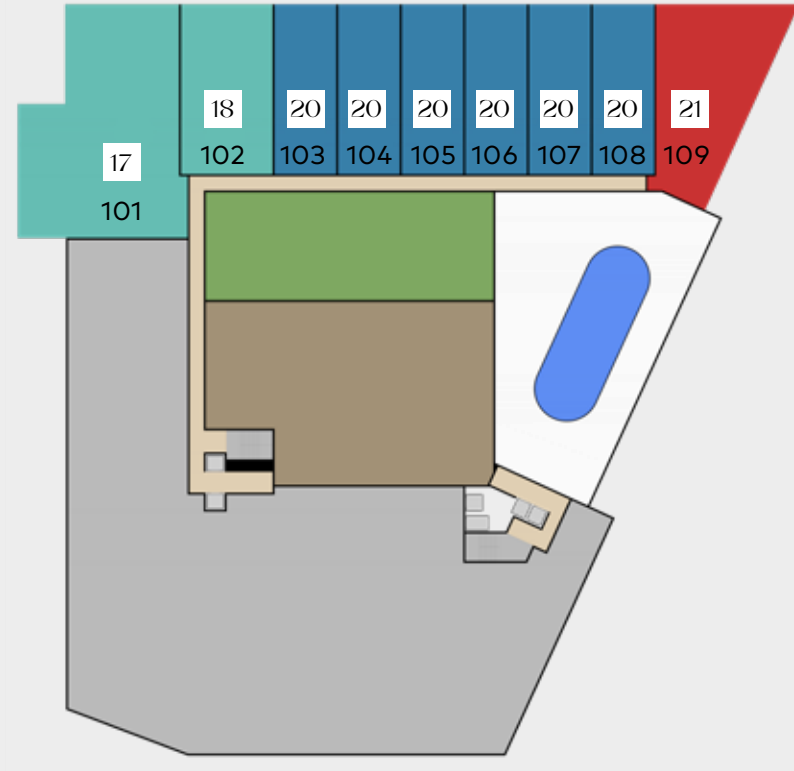

2. BODRUM KAT