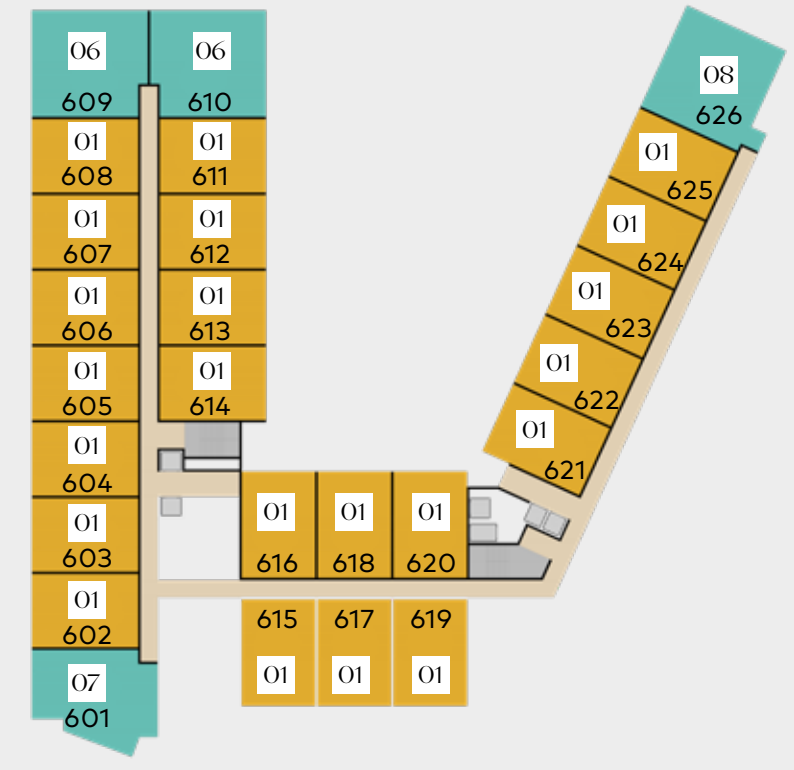

123,1 m²

Toplam Kullanım Alanı:

297,9 m²

3. BODRUM KAT

2. BODRUM KAT

1. BODRUM KAT

ZEMİN KAT

1. KAT

2. KAT

3. KAT

4. KAT

5. KAT

6. KAT

Kadınlar Denizi'nin göz alıcı atmosferinde
benzersiz yaşamın ayrıcalıklarıyla
tanışmaya
hazır mısınız?

AL

MAXX LIFE