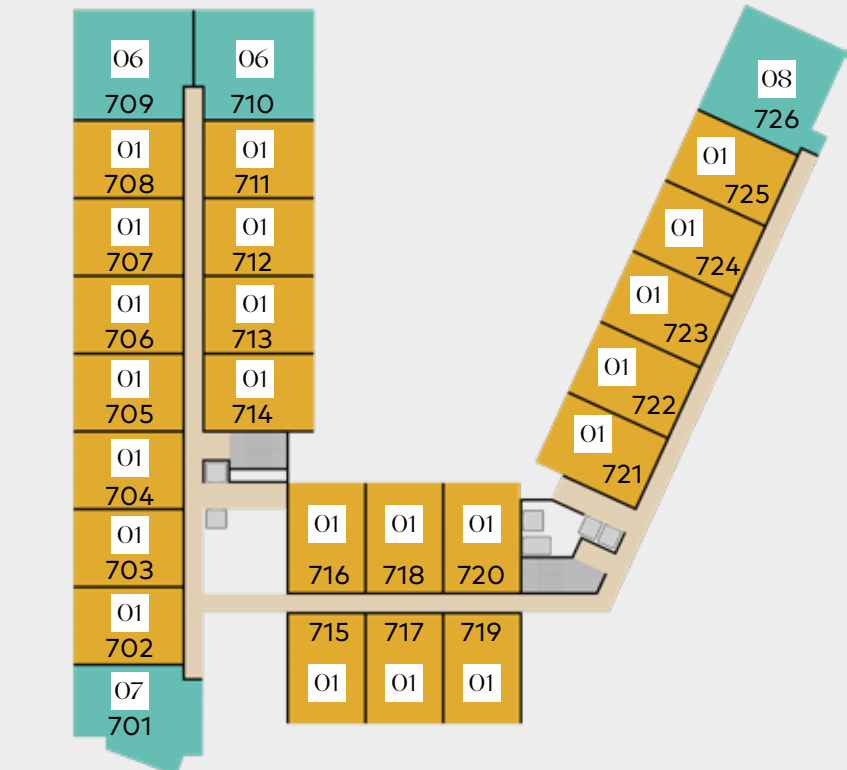

123,1 m²

Toplam Kullanım Alanı:

297,9 m²

3. BODRUM KAT

2. BODRUM KAT

1. BODRUM KAT

ZEMİN KAT

1. KAT

2. KAT

3. KAT

4. KAT

5. KAT

6. KAT

Kadınlar Denizi'nin göz alıcı atmosferinde
benzersiz yaşamın ayrıcalıklarıyla
tanışmaya
hazır mısınız?

AL

MAXX LIFE