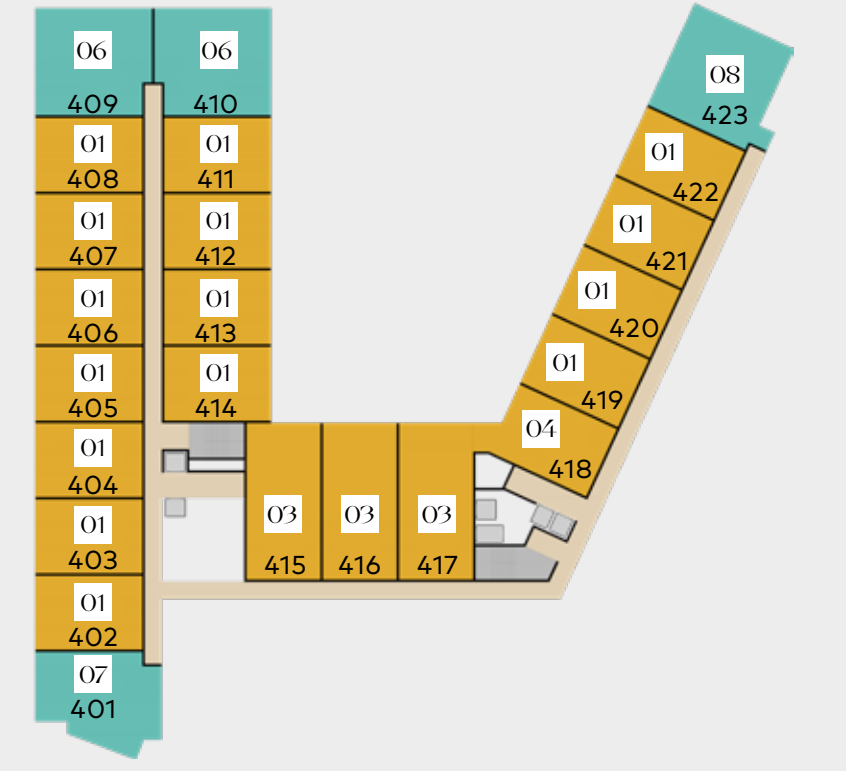

123,1 m²

Toplam Kullanım Alanı:

297,9 m²

3. BODRUM KAT

2. BODRUM KAT

1. BODRUM KAT

ZEMİN KAT

1. KAT

2. KAT

3. KAT

4. KAT

5. KAT

6. KAT

Kadınlar Denizi'nin göz alıcı atmosferinde
benzersiz yaşamın ayrıcalıklarıyla
tanışmaya
hazır mısınız?

AL

MAXX LIFE