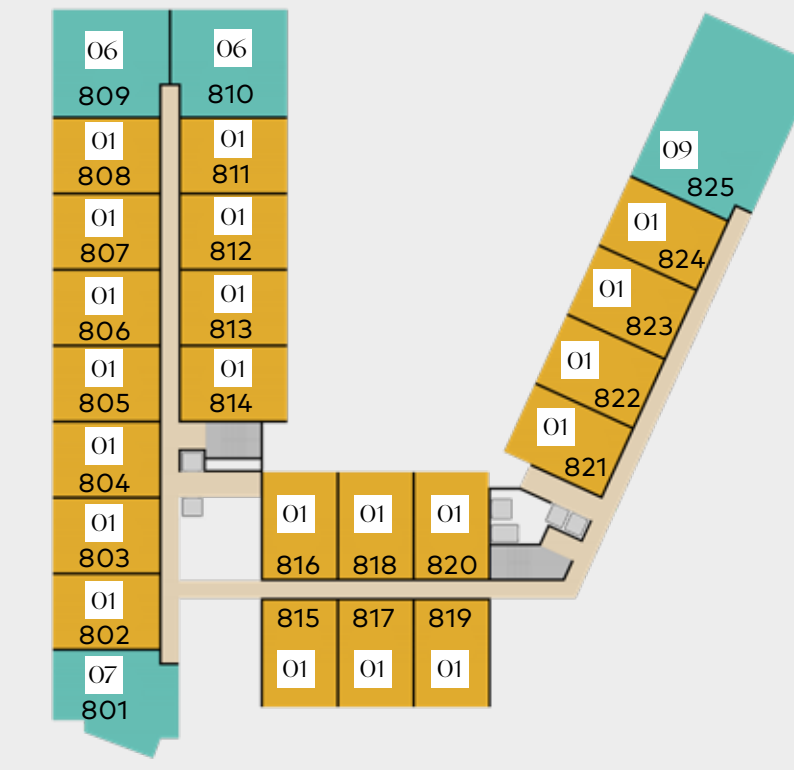

123,1 m²

Toplam Kullanım Alanı:

297,9 m²

3. BODRUM KAT

2. BODRUM KAT

1. BODRUM KAT

ZEMİN KAT

1. KAT

2. KAT

3. KAT

4. KAT

5. KAT

6. KAT

Kadınlar Denizi'nin göz alıcı atmosferinde
benzersiz yaşamın ayrıcalıklarıyla
tanışmaya
hazır mısınız?

AL

MAXX LIFE