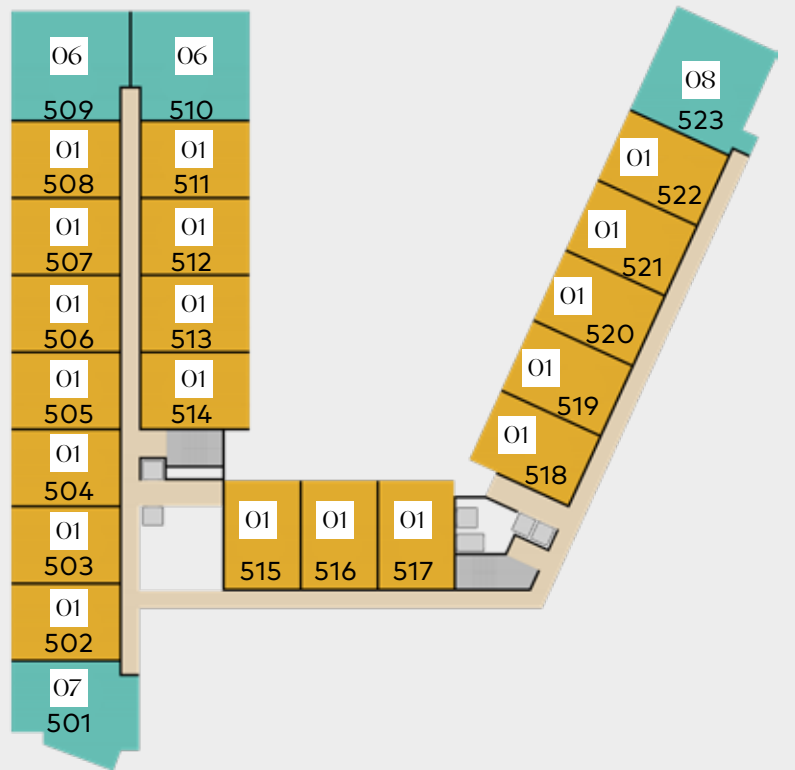

123,1 m²

Toplam Kullanım Alanı:

297,9 m²

3. BODRUM KAT

2. BODRUM KAT

1. BODRUM KAT

ZEMİN KAT

1. KAT

2. KAT

3. KAT

4. KAT

5. KAT

6. KAT

Kadınlar Denizi'nin göz alıcı atmosferinde
benzersiz yaşamın ayrıcalıklarıyla
tanışmaya
hazır mısınız?

AL

MAXX LIFE